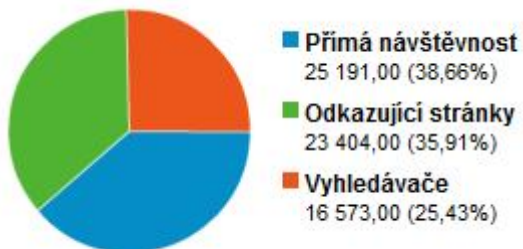

## Gráf návštěvnosti portálu (po týdnech)

## Gráf doby strávené na webu

Zelená křivka – vracející se návštěvníci

Oranžová křivka – noví návštěvníci

Modrá křivka - průměr

Prům. doba na webu  
 Všechny návštěvy: **00:05:24**  
 Noví návštěvníci: **00:03:07**  
 Vracející se návštěvníci: **00:08:17**

Odkazující stránky – především Facebook

Od zpuštění portálu 22.září 2009 do 21.dubna 2010 tedy za 7 měsíců navštívilo portál zmenpolitku.cz 36 331 unikátních návštěvníků. Celkový počet návštěv byl 65 170.